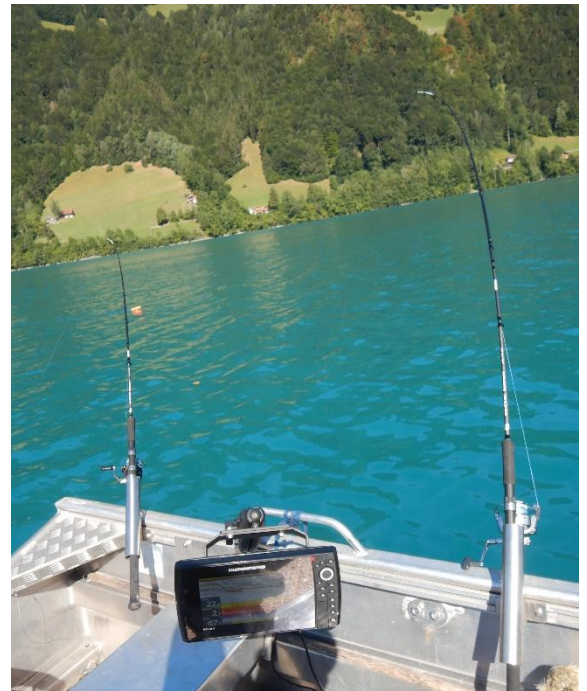

Kurs: Hechtfischen auf dem Lungernersee

Im Lungernersee schwimmen nicht nur prächtige Forellen. Auch kapitale Hechte erfreuen sich am regelmässigen Forellenbesatz und wachsen zu kapitalen Fischen heran. Durch das grosse Futterangebot ist die Jagd auf den Hecht im Lungernersee nicht einfach.

An den **Donnerstagen 16. und 23. Mai 2019** bieten wir je folgenden Kurs an:

„Schleppfischen auf Hecht auf dem Lungernersee“

Teilnehmerzahl:	Max. 3 Teilnehmer
Kosten pro Person:	CHF 60.-
Kursbeginn:	8 Uhr
Dauer:	4 Stunden
Leitung:	Technische Mitarbeiter

Der Kurs beinhaltet:

- 4 Stunden geführtes Hechtschleppen vom Boot inkl. Echolot.
- An diesen Tagen 20% Rabatt auf Ruten und Rollen + 10% Rabatt auf allem weiteren Zubehör (ausgenommen Lebendköder, Patente und Mieten)
- Schleppausrüstung wird zur Verfügung gestellt.
- Kaffee und Gipfeli

Nicht inbegriffen sind:

- Tagespatent, falls benötigt
- Gerne dürfen auch eigene Köder und Montagen mitgebracht werden.

**Anmeldung per E-Mail an
info@fischerparadies.ch
oder telefonisch unter der Nr. 041 678 01 01**